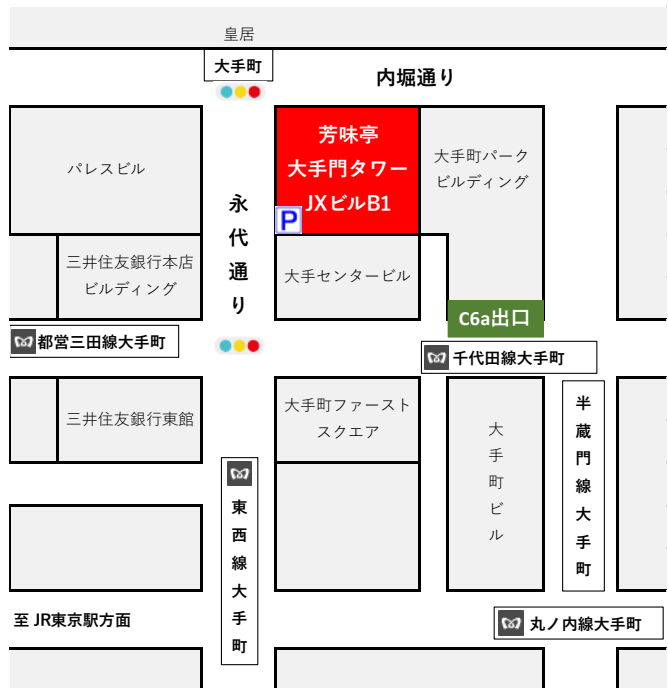

移転のお知らせ

平素は当店をご愛顧いただきまして、心より御礼申し上げます。
さて、このたび芳味亭人形町本店は移転することとなりました。
これを機会にスタッフ一同、気持ちを新たに、皆様のご期待に沿えるよう精進して参る所存でございます。

現在の店舗は5月31日(木)を持ちまして、一時休業させていただき、
右記移転先にて10月にオープンを予定しております。

尚、芳味亭大手町ホトリア店は通常通り営業致しております。

お客様には大変ご不便お掛けいたしますが、芳味亭人形町本店並びに
大手町ホトリア店を今後ともご贖賜りますようお願い申し上げます。

平成30年5月吉日

店主

移転先新住所

中央区日本橋人形町2-3-4

東京メトロ日比谷線 人形町駅 A1番出口 徒歩1分

都営浅草線 人形町駅 A3番出口 徒歩3分

東京メトロ半蔵門線 水天宮前駅 7番出口 徒歩3分

芳味亭人形町本店
 移転先新住所
 中央区日本橋人形町 2-3-4
 東京メトロ日比谷線人形町駅
 A1番出口 徒歩1分
 都営浅草線人形町駅
 A3番出口 徒歩3分
 東京メトロ半蔵門線水天宮前
 駅7番出口 徒歩3分

芳味亭大手町ホトリア店
 住所:千代田区大手町 1-1-2
 大手門タワーB1
 TEL: 03-5208-1500
 11:00~15:00/17:00~22:00
 (LO21:00)
 日曜・祝日定休日
 東京メトロ大手町駅 C6a 出口
 (地下直結) より徒歩2分
 駐車場あり